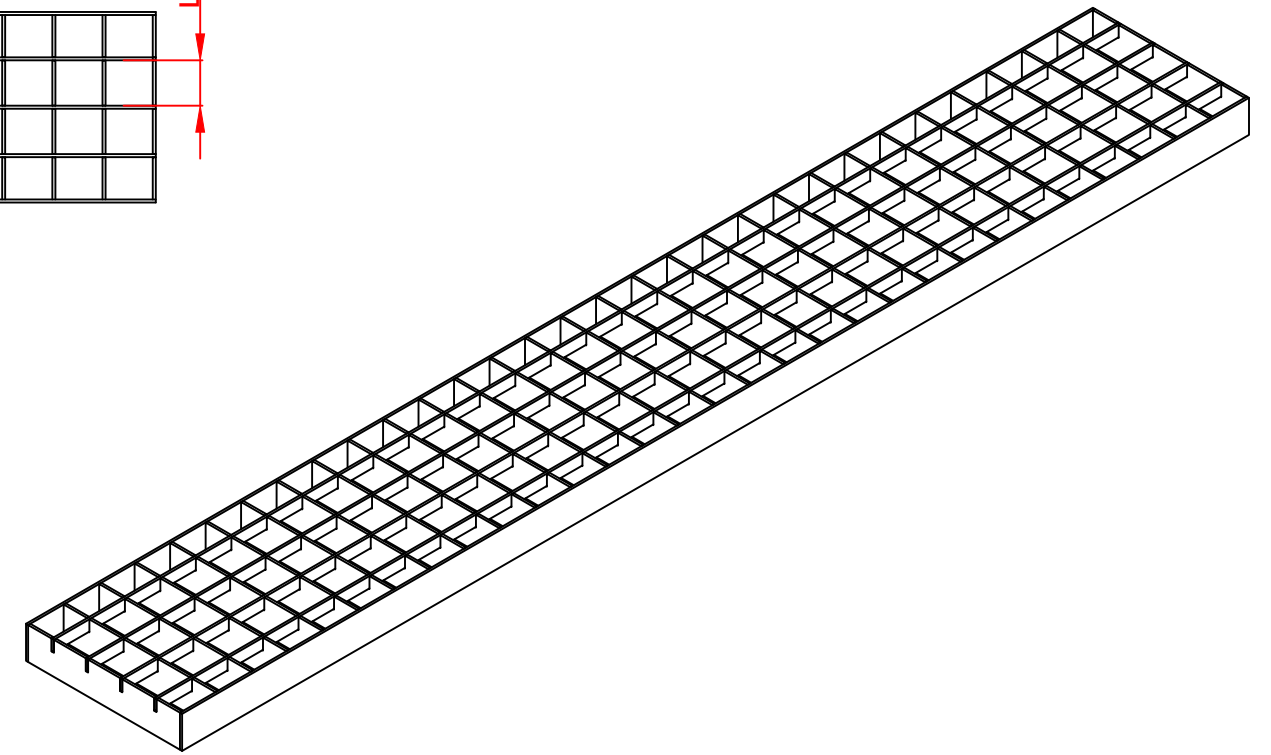

Количество	1 шт
Материал	AISI 304/316
Общий допуск	±2 мм
Примечания	* - размеры корректируются по проекту

Справ. №

Подп. и дата

Инов. № дубл.

Взам. инв. №

Подп. и дата

Инов. № подл.

				Арт.RSPR100NS01			
Изм.Лист	№ докум.	Подп.	Дата	Решетка ячеистая SteeProm 100	Лит.	Масса	Масштаб
Разраб.							1:5
Пров.							
Т. контр.					Лист 1	Листов 1	
Н. контр.				Нержавеющая сталь	 		
Утв.							