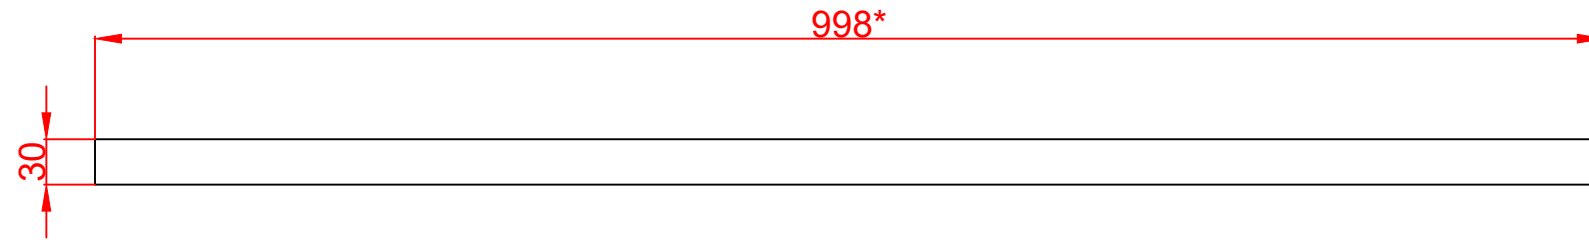

Количество	1 шт
Материал	AISI 304/316
Общий допуск	±2 мм
Примечания	* - размеры корректируются по проекту

Справ. №

Подп. и дата

Инов. № дубл.

Взам. инв. №

Подп. и дата

Инов. № подл.

				Арт.RSPR100NS01			
Изм.Лист	№ докум.	Подп.	Дата	Решетка ячеистая SteeProm 100	Лит.	Масса	Масштаб
Разраб.							1:5
Пров.							
Т. контр.					Лист 1	Листов 1	
Н. контр.				Нержавеющая сталь	 		
Утв.							