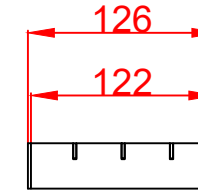

Количество	1 шт
Материал	AISI 304/316
Общий допуск	±2 мм
Примечания	* - размеры корректируются по проекту

Справ. №

Подп. и дата

Инов. № дубл.

Взам. инв. №

Подп. и дата

Инов. № подл.

				Арт.RSPR100NS01			
Изм.Лист	№ докум.	Подп.	Дата	Решетка ячеистая SteeProm 100	Лит.	Масса	Масштаб
Разраб.							1:5
Пров.							
Т. контр.					Лист 1	Листов 1	
Н. контр.				Нержавеющая сталь	 		
Утв.							