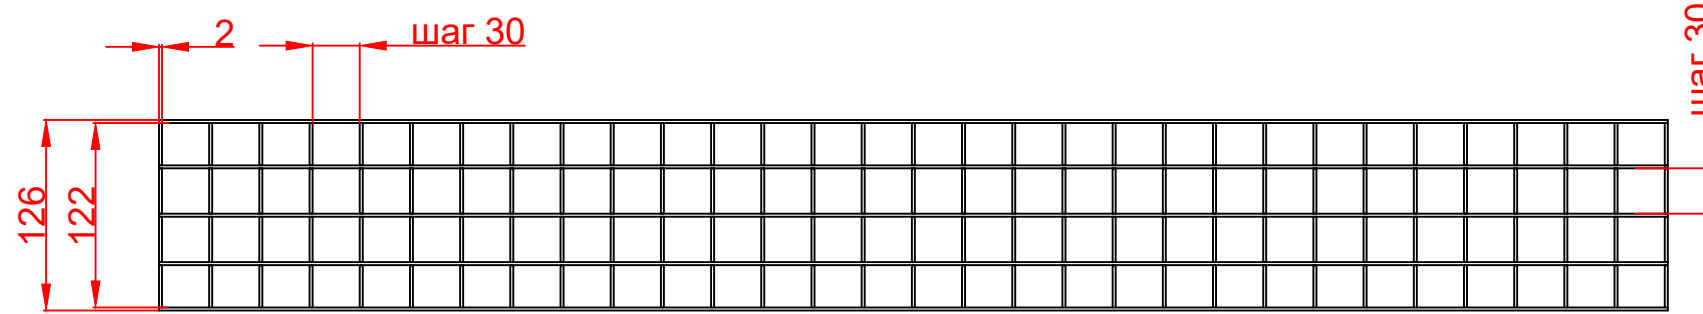

Количество	1 шт
Материал	AISI 304/316
Общий допуск	±2 мм
Примечания	* - размеры корректируются по проекту

Справ. №

Подп. и дата

Инов. № дубл.

Взам. инв. №

Подп. и дата

Инов. № подл.

				Арт.RSPR100NS01			
Изм.Лист	№ докум.	Подп.	Дата	Решетка ячеистая SteeProm 100	Лит.	Масса	Масштаб
Разраб.							1:5
Пров.							
Т. контр.					Лист 1	Листов 1	
Н. контр.				Нержавеющая сталь	 		
Утв.							